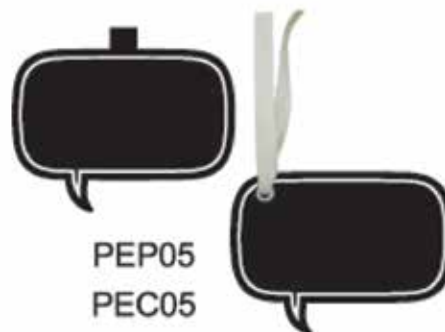

Disponibles con pinza de madera para sujetarse a cualquier objeto o con cinta de algodón para colgarse.
Presentación en caja de 5 piezas iguales y 3 gises.

PEP01
PEC01

PEP02
PEC02

PEP03
PEC03

PEP04
PEC04

PEP05
PEC05

PEC06

PEC07

MINI PIZARRÓN ETIQUETA

Medidas: 8x11cm
HECHO EN MÉXICO

Diseñando todos los días SA de CV
<http://uniqueart.com.mx/>

PIZARRÓN PARED (43 x 63 cm)

Pizarrón fabricado en diferentes formas para colgarse en cualquier pared y dar un toque especial a la decoración del cuarto de los niños, de la cocina, oficina y en general, cualquier lugar que se desee decorar con motivo de algún evento ó celebración.