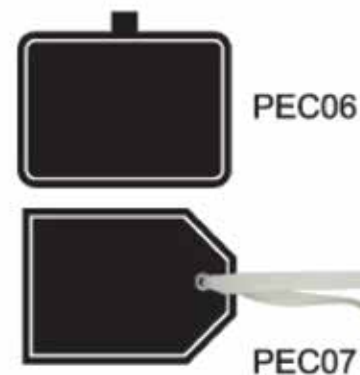

Disponibles con pinza de madera para sujetarse a cualquier objeto o con cinta de algodón para colgarse.
Presentación en caja de 5 piezas iguales y 3 gises.

PEP01
PEC01

PEP02
PEC02

PEP03
PEC03

PEP04
PEC04

PEP05
PEC05

PEC06

PEC07

MINI PIZARRÓN ETIQUETA

Medidas: 8x11cm
HECHO EN MÉXICO

Diseñando todos los días SA de CV
<http://uniqueart.com.mx/>

PIZARRÓN PARED (43 x 63 cm)

Pizarrón fabricado en diferentes formas para colgarse en cualquier pared y dar un toque especial a la decoración del cuarto de los niños, de la cocina, oficina y en general, cualquier lugar que se desee decorar con motivo de algún evento ó celebración.