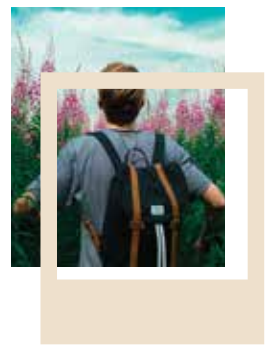

**UNI
QUE**
ART[®]

BLOQUE PORTARETRATOS

Despega el autoadherible de la parte de atrás de tu marialuisa

Pega el marco sobre tu fotografía

BMP01

BMP02

BMP03

BMP04

BMP05

BMP06

BLOQUE PORTARETRATOS

Madera de Pino

Portaretratos para 1 foto 8x8cm

Medidas: 6.5X4X4 cm

Incluye marialuisas para simular polaroid

HECHO EN MÉXICO