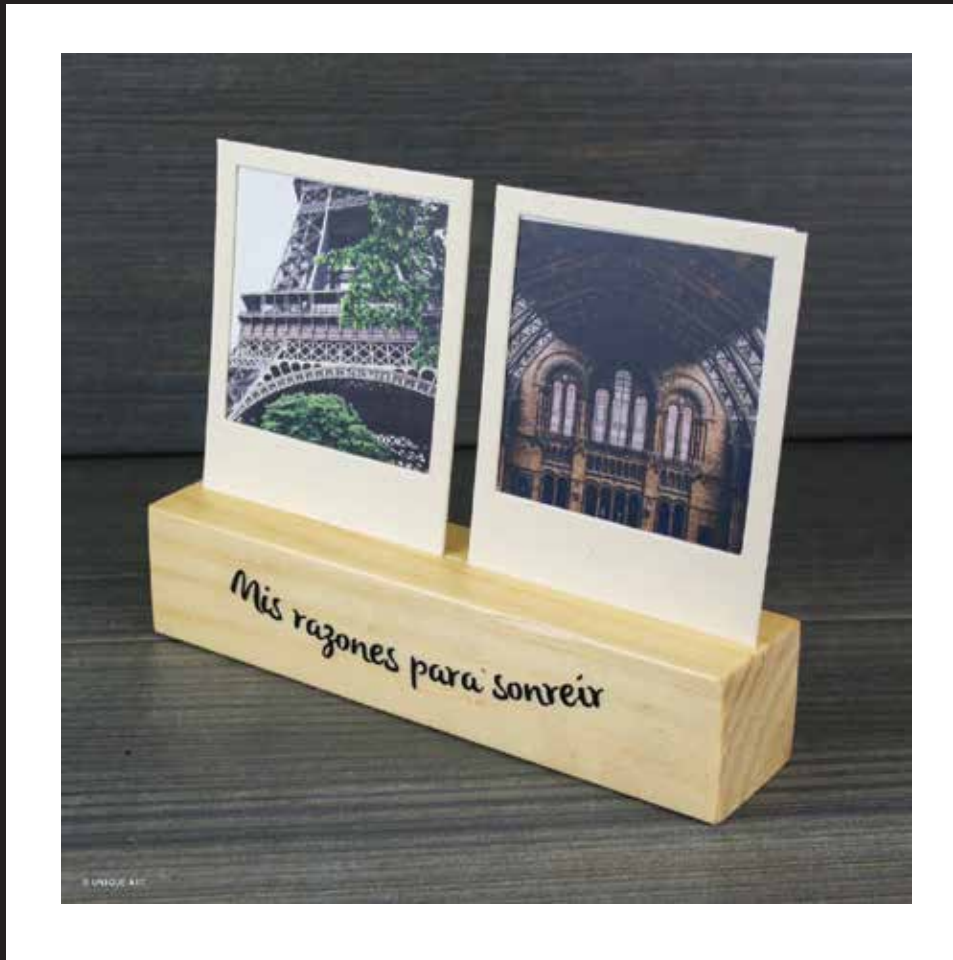

<http://uniqueart.com.mx/>
T. (33) 38 25 20 62
frias # 731 colonia artesanos c.p. 44200
guadalajara, jal. méxico.